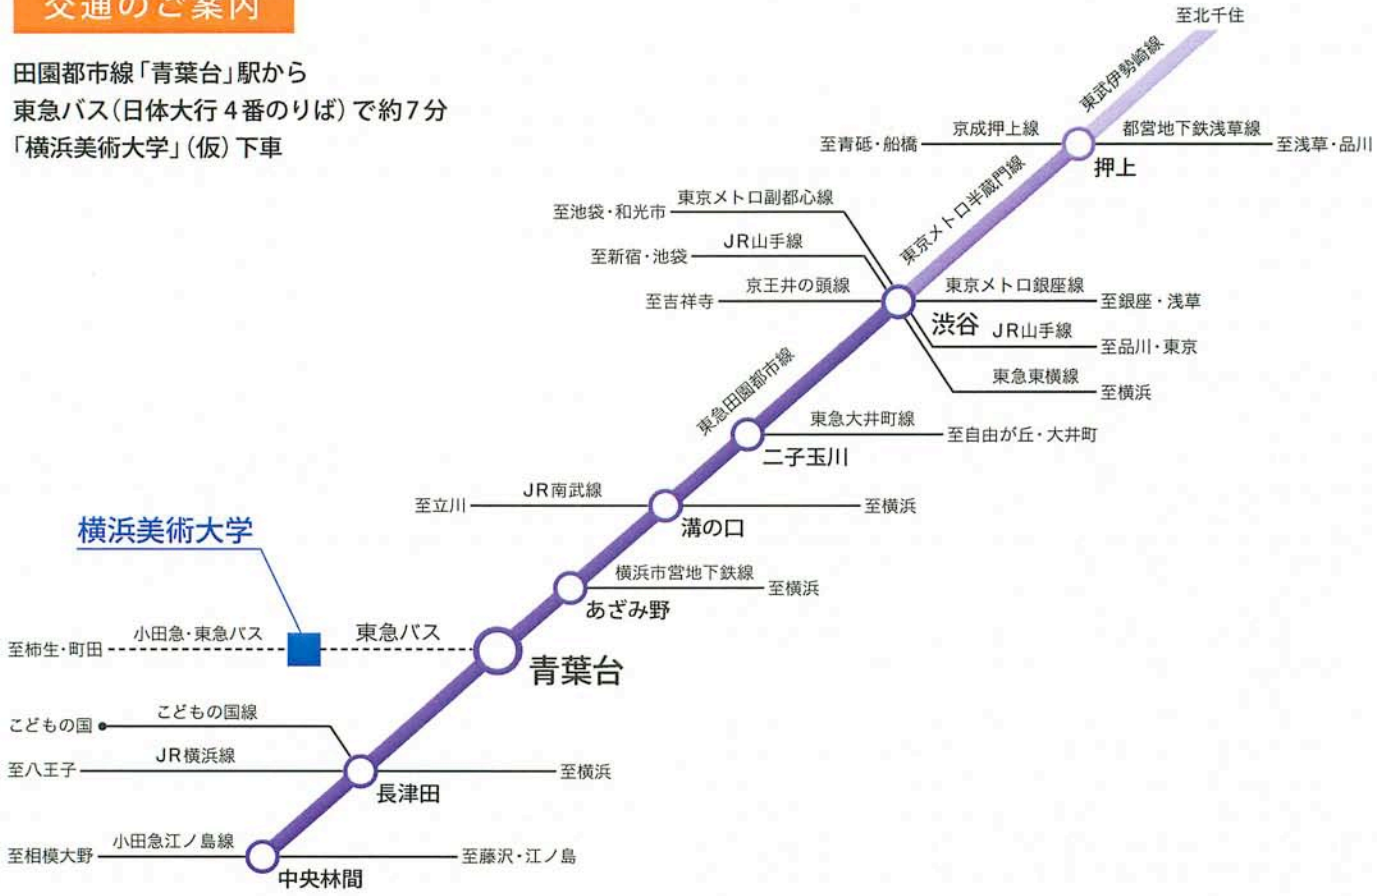

学校法人トキワ松学園

# 横浜美術大学

〒227-0033

神奈川県横浜市青葉区鴨志田町 1204

## 交通のご案内

田園都市線「青葉台」駅から  
 東急バス(日体大行4番のりば)で約7分  
 「横浜美術大学」(仮)下車