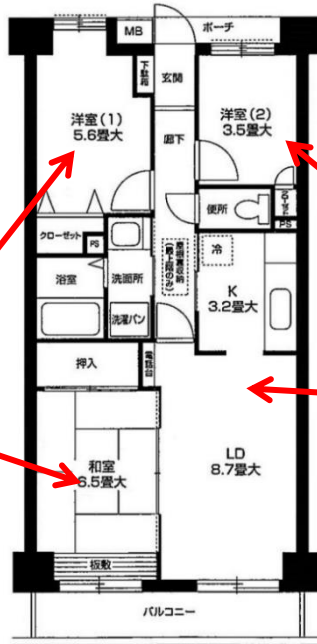

★初期費用が軽減！
家具家電付き！
引越代も家賃1か月分まで補助！

(室内のイメージ)

※家具、家電は公社指定のものとなります。

【申込・問い合わせ先】 横浜美術大学 学務課 TEL: 045-963-4071
メールアドレス: gakusei@yokohama-art.ac.jp

詳しくは裏面をご覧ください⇒

物件の詳細

交通

横浜美術大学から物件まで

- 電車・バス利用の場合 : **約22分** ※乗り換え時間は含まず
- 自転車利用の場合 : **約22分** ※約5.5km

家賃

【例】
月額68,400円の3LDK
のお部屋に2人で入居した
場合

洋室(1)
負担額32,700円/月

和室
負担額35,700円/月

礼金・仲介手数料・
更新料は不要です！

専有面積
60.94㎡

洋室(2)はフリースペースとして
作品制作などに
使用可能です。

リビングダイニング(LD)やキッチン
(K)、浴室、トイレ
は2人の共用の
スペースです。

◎3人での入居も可能です。

※各居室の面積按分で計算した目安金額。負担割合は入居者間で決めていただきます。
※住戸によって金額は異なります。
※申込時の空室状況により、間取り・金額が変動します。またご案内できない場合がございます。

【物件概要】

物件名/オクトス市ケ尾 所在地/青葉区市ケ尾町541-2 構造・規模/RC造、SRC造・4、9階 間取り/3LDK(60.94~94.65㎡)
総戸数/136戸(ルームシェア住戸は2戸) 管理開始月/1998年4月 設備/エレベーター、追炊、都市ガス、管理人(日勤)、
集会室、トランクルーム、菜園、来客P、CATV、NTT・USEN光 敷金/家賃2ヶ月分 共益費/0円 火災保険/加入必須
駐車場/平置き14,300円(税込) バイク置場/2,200~3,300円(税込) 駐輪場/無料 【所有・管理/横浜市住宅供給公社】