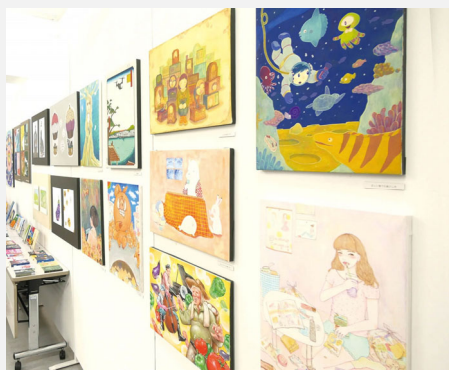

横浜美術大学 オープンキャンパス 1日の流れ

～過去に参加したことがある！～

受付 10:30

ワークショップ① 10:50-11:50

実際に手を動かしながら、
本学の学びを体験できます。

11:00

12:00

キャンパスランチ 12:00-13:00

広々としたカフェテリアで、
在学生気分を味わってみましょう。

ワークショップ② 13:00-14:00

実際に手を動かしながら、
本学の学びを体験できます。

13:00

14:00

ワークショップ③ 14:30-15:30

実際に手を動かしながら、
本学の学びを体験できます。

15:00

16:00

コース展示 15:30-16:00

※こちらの内容は一例です。
ご自由にキャンパス見学をしてください！